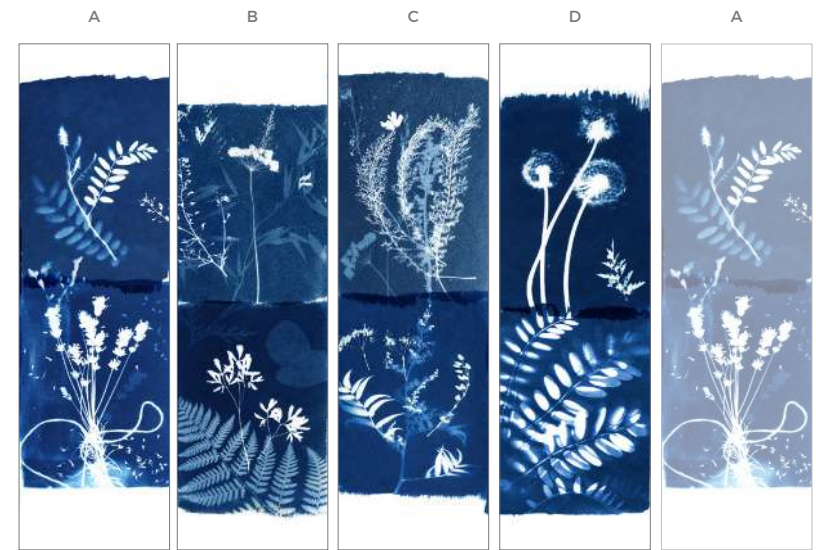

BLEU ROI 995