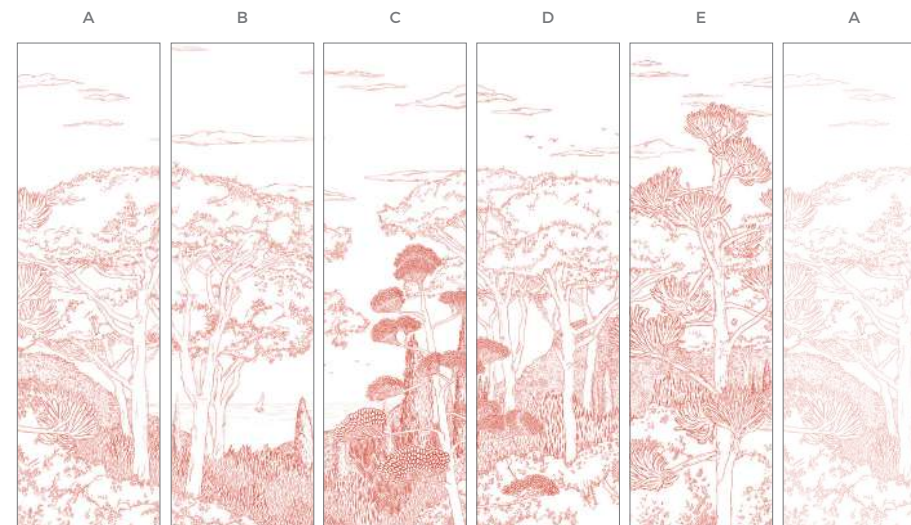

GAMME FRESQUES

TOSCANE LINE / Book Collection Fresques V.2

BRIQUE 942