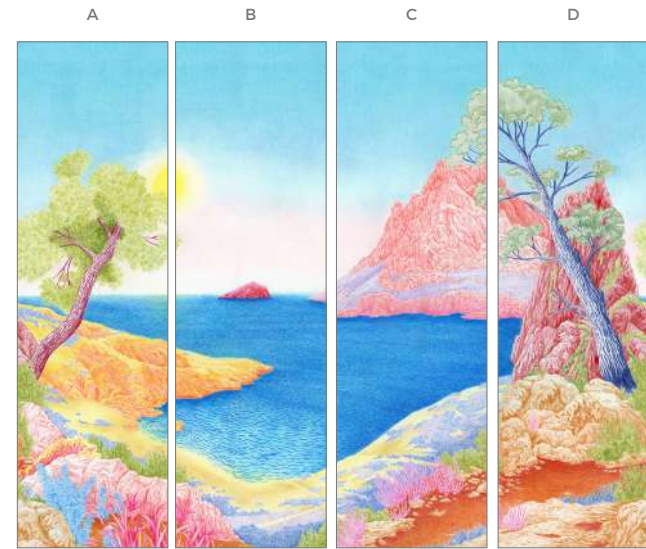

SORBET FRAISE 1004