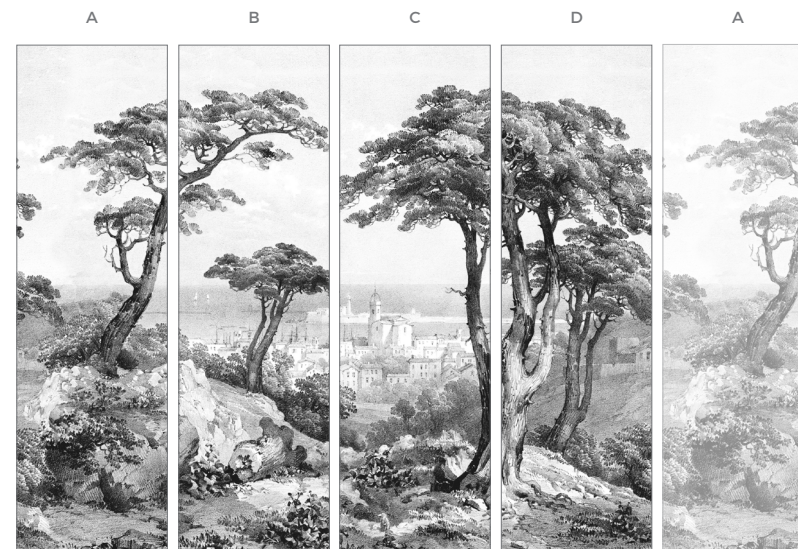

GAMME FRESQUES

SAINT-TROPEZ / Book Collection Fresques V.3

GRISAILLE 1015

SUPPORTS & DIMENSIONS

• WallDecor Semi-satiné ⁽¹⁾ • Papier peint intissé lavable

Hauteur standard = 250 cm ou hauteur personnalisable
Largeur d'un lé = 78 cm
Largeur totale A-B-C-D = 312 cm

En dimension standard le 1er lé et le dernier lé peuvent se raccorder afin de dupliquer le décor, chaque lé peut être vendu séparément.

Le rendu des couleurs peut être différent en fonction des types de papier et des cycles de fabrication.

⁽¹⁾ Également disponible sur papier WallDecor NFB semi-satiné lavable classé "non-feu" BsidO