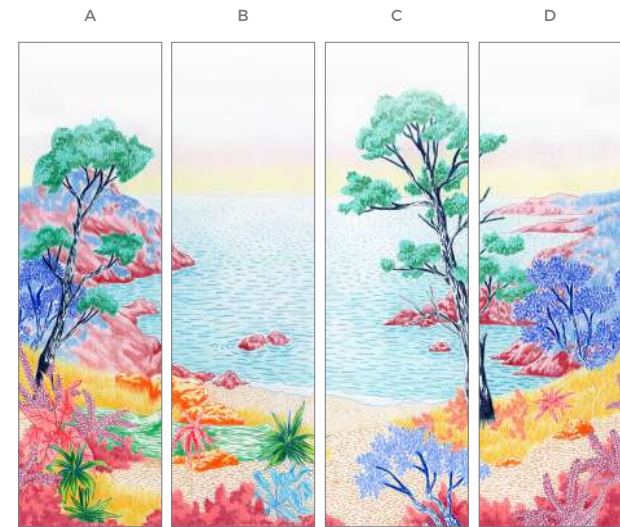

PARADISIO 1001