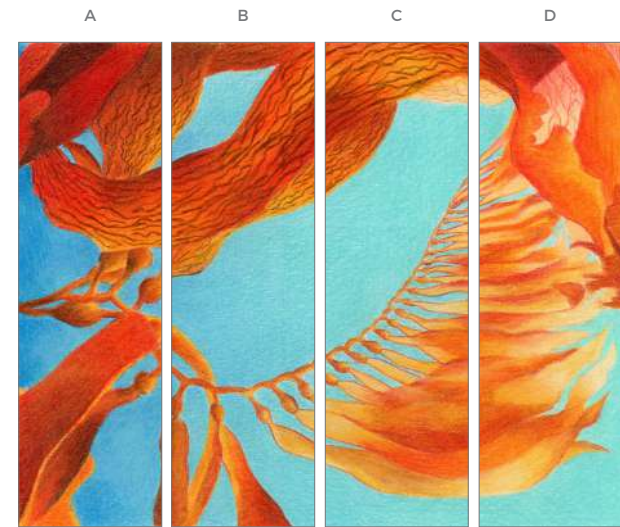

Décor en collaboration avec Bamboulino

ROUGE FLAMBOYANT 1008

VERT CHLOROPHYLLE 1009

BLEU LAGUNE 1010

SUPPORTS & DIMENSIONS

• WallDecor Semi-satiné ⁽¹⁾ • Papier peint intissé lavable

Hauteur standard = 250 cm ou hauteur personnalisable
 Largeur d'un lé = 78 cm
 Largeur totale A-B-C-D = 312