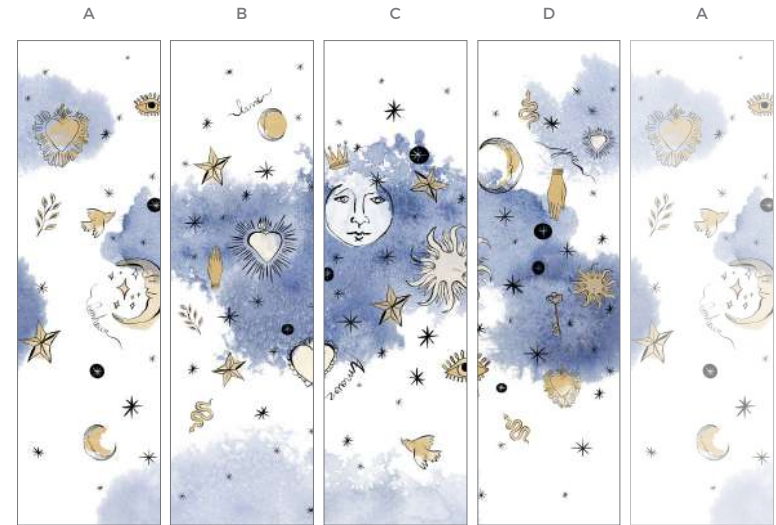

GAMME FRESQUES

ESPRIT / Book Collection Fresques V.2

GALAXY BLUE 981