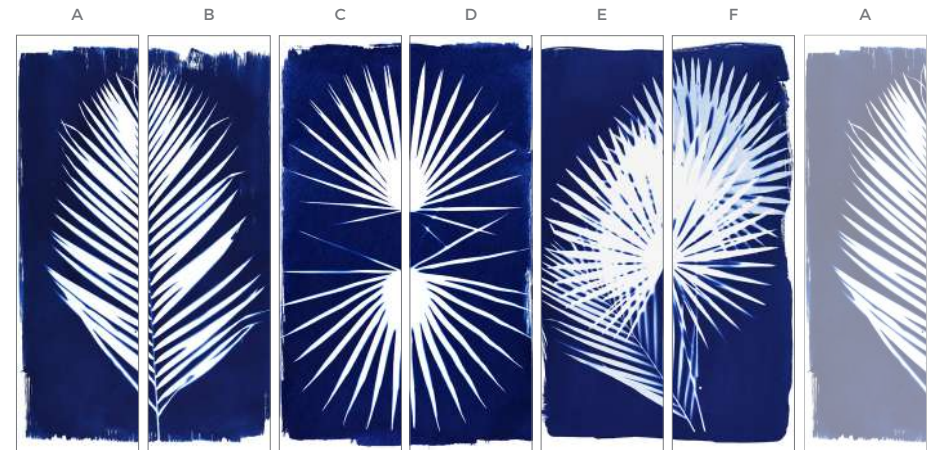

BLEU ROI 991