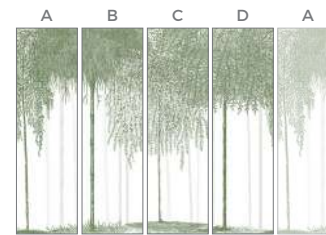

⁽¹⁾ Également disponible sur papier WallDecor NFB semi-satiné lavable classé "non-feu" BsidO

GAMME FRESQUES

WOODS / Book Collection Fresques V.2

GRIS QUARTZ 962

VERT FORÊT 963

OCRE JAUNE 964

SUPPORTS & DIMENSIONS