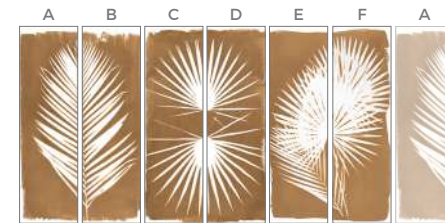

TABAC 992

SUPPORTS & DIMENSIONS

• WallDecor Semi-satiné ⁽¹⁾ • Papier peint intissé lavable

Hauteur standard = 250 cm ou hauteur personnalisable
Largeur d'un lé = 78 cm
Largeur totale A-B-C-D-E-F = 468 cm

En dimension standard le 1er lé et le dernier lé peuvent se raccorder afin de dupliquer le décor, chaque lé peut être vendu séparément.

Le rendu des couleurs peut être différent en fonction des types de papier et des cycles de fabrication.

⁽¹⁾ Également disponible sur papier WallDecor NFB semi-satiné lavable classé "non-feu" BsidO