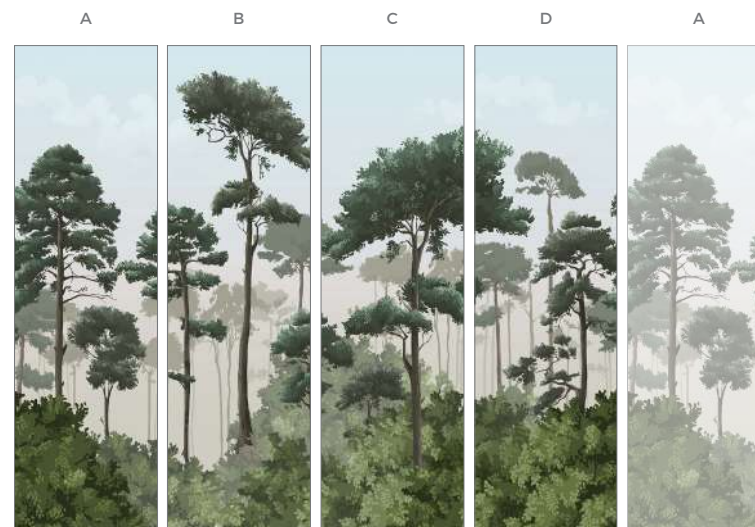

GAMME FRESQUES

MATSU / Book Collection Fresques V.2

ÉTÉ 953