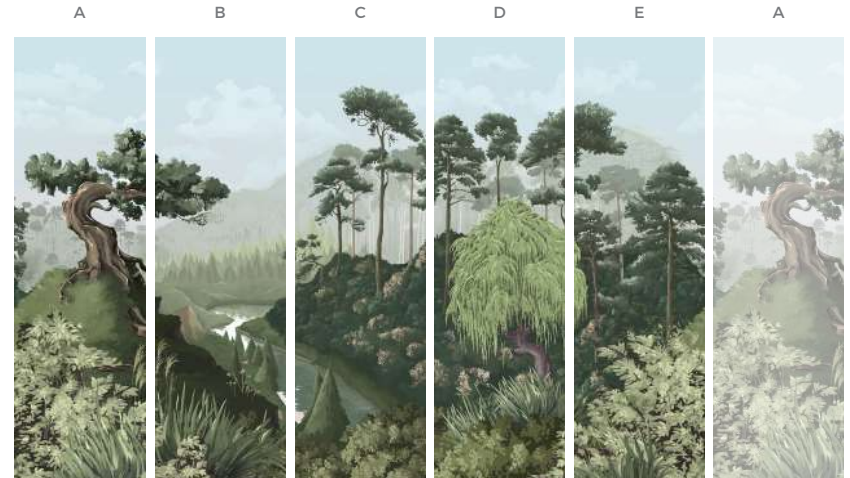

GAMME FRESQUES

YANAGI / Book Collection Fresques V.2

LICHEN 958