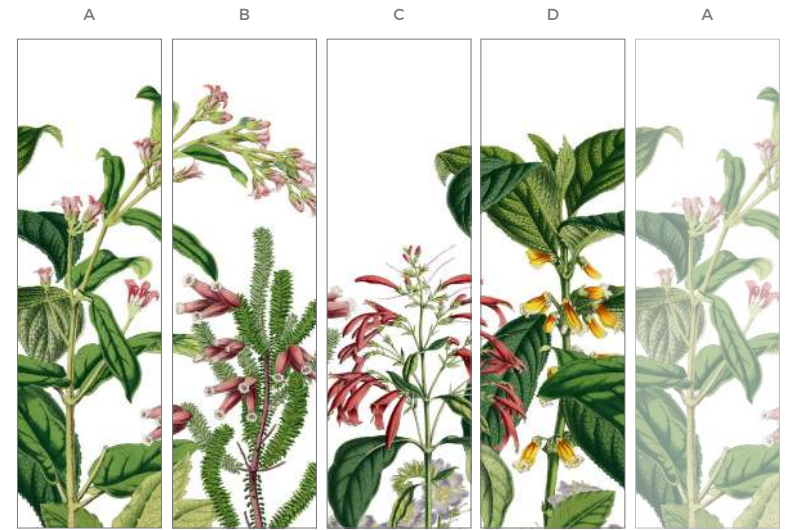

⁽¹⁾ Également disponible sur papier WallDecor NFB semi-satiné lavable classé "non-feu" BsidO

GAMME FRESQUES

VICTORIAN GARDEN / Book Collection Fresques V.2

VERT FEUILLE 974

HEURE BLEUE 973

ACIER 975

SUPPORTS & DIMENSIONS