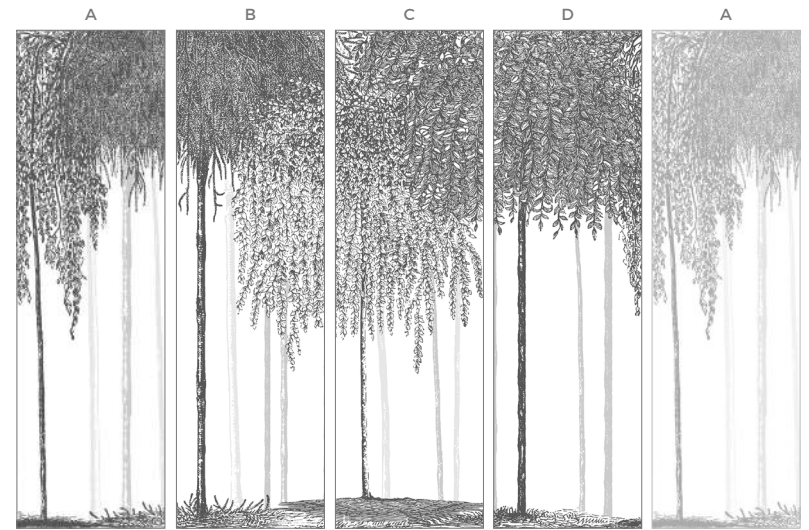

GAMME FRESQUES

WOODS / Book Collection Fresques V.2

GRIS QUARTZ 962