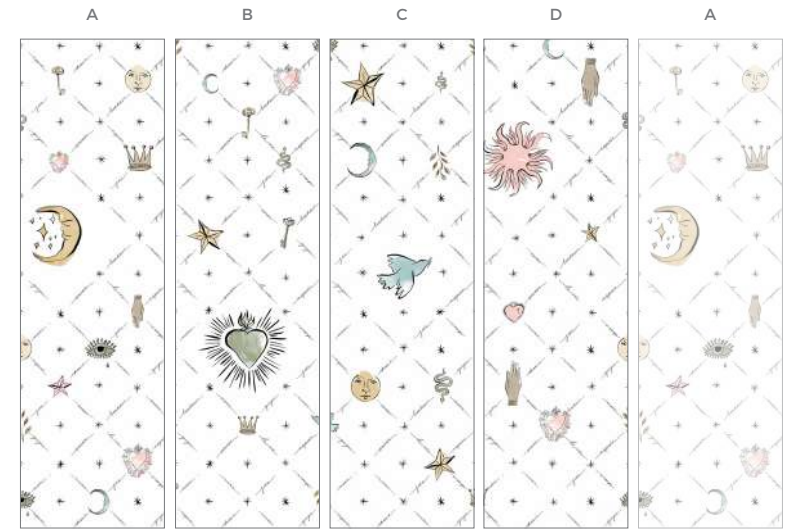

GAMME FRESQUES

VOTO / Book Collection Fresques V.2

MULTICOLORE 980

SUPPORTS & DIMENSIONS

• WallDecor Semi-satiné ⁽¹⁾ • Papier peint intissé lavable

Hauteur standard = 250 cm ou hauteur personnalisable
Largeur d'un lé = 78 cm
Largeur totale A-B-C-D = 312 cm

En dimension standard le 1er lé et le dernier lé peuvent se raccorder afin de dupliquer le décor, chaque lé peut être vendu séparément.

Le rendu des couleurs peut être différent en fonction des types de papier et des cycles de fabrication.

⁽¹⁾ Également disponible sur papier WallDecor NFB semi-satiné lavable classé "non-feu" BsidO