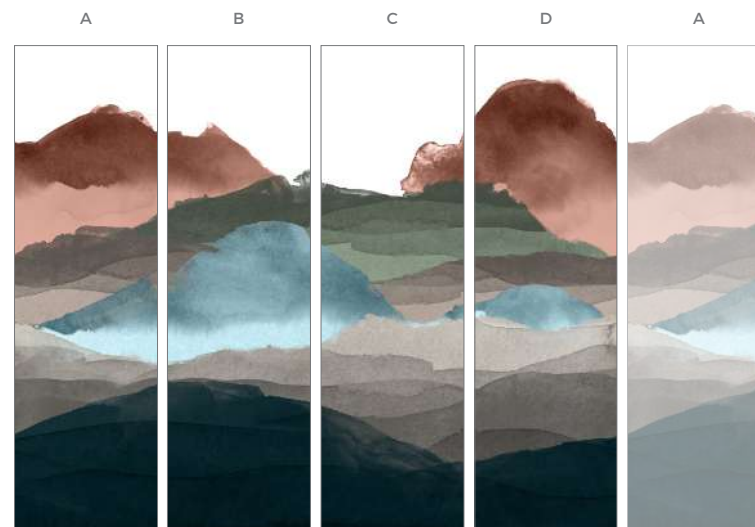

GAMME FRESQUES

LINE WATER / Book Collection Fresques V.2

OMBRE 965

BLEU DE PRUSSE 966

SUPPORTS & DIMENSIONS

• **WallDecor Semi-satiné** ⁽¹⁾ • Papier peint intissé lavable

Hauteur standard = 250 cm ou hauteur personnalisable
 Largeur d'un l e = 78 cm
 Largeur totale A-B-C-D = 312