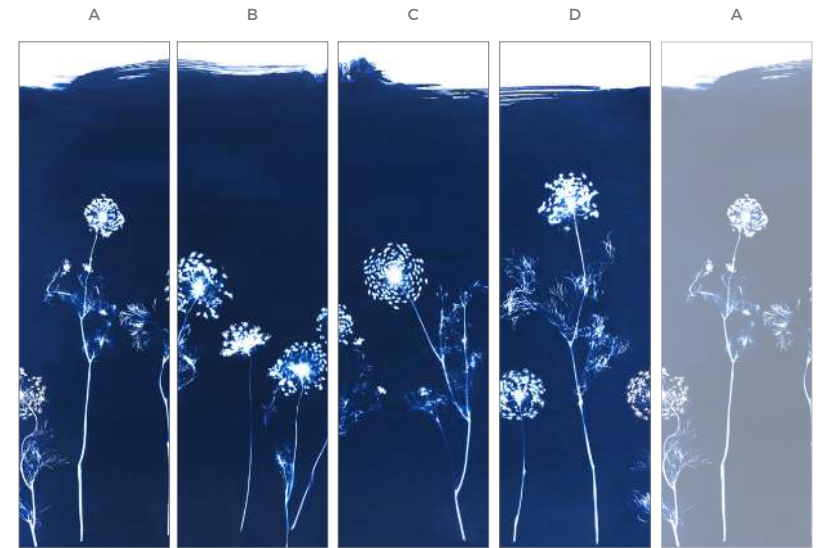

BLEU ROI 989